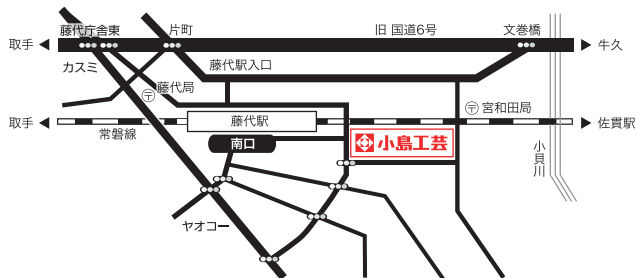

- 都合により休館する場合がございますので、前もってお電話でご予約いただきますよう、お願い申し上げます。
- ご来場の際は2F受付までお越し下さい。

- アクセス**
- 電車・バス JR総武線「新小岩駅」南口より
京成バス 3番乗り場 ・江戸川スポーツランド行 ・瑞江駅行 5分
「本一色」下車
 - お車 首都高速 ・中央環状線 平井大橋出口 約10分
・7号線 小松川出口 約15分 ※駐車場完備

- 都合により休館する場合がございますので、前もってお電話でご予約いただきますよう、お願い申し上げます。
- ご来場の際は受付までお越し下さい。

- アクセス**
- 電車 JR常磐線「藤代駅」南口より 徒歩3分
 - お車 常磐道 谷和原出口 取手方面 国道294号・国道6号経由 約30分
圏央道 つくば牛久出口 牛久方面 国道408号・国道6号経由 約30分
※駐車場完備

「安全+安心+環境」に
配慮した国内生産家具