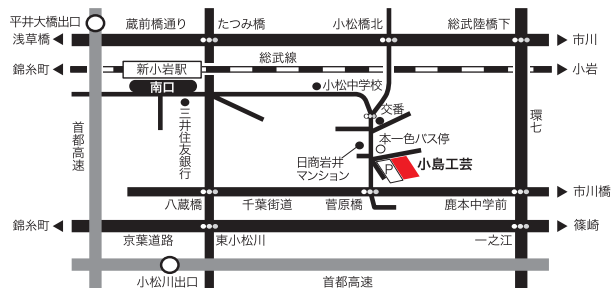

- アクセス**
- 電車・バス JR総武線「新小岩駅」南口より
 京成バス 3番乗り場 ・江戸川スポーツランド行 ・瑞江駅行 5分
 「本一色」下車
 - お車 首都高速 ・中央環状線 平井大橋出口 約10分
 ・7号線 小松川出口 約15分 ※駐車場完備

小島工芸 藤代ショールーム

〒300-1514 茨城県取手市宮和田800 Tel: 0297-83-6611 Fax: 0297-83-4351
 E-mail: fujishiro@e-kojima.co.jp URL: http://www.e-kojima.co.jp/
 営業時間: 10:30A.M.~6:30P.M. 無休(年末年始を除く)

- 都合により休館する場合がございますので、前もってお電話でご予約いただきますようお願い申し上げます。
- ご来場の際は受付までお越し下さい。

- アクセス**
- 電車 JR常磐線「藤代駅」南口より 徒歩3分
 - お車 常磐道 谷和原出口 取手方面 国道294号・国道6号経由 約30分
 圏央道 つくば牛久出口 牛久方面 国道408号・国道6号経由 約30分
 ※駐車場完備

お問い合わせは

Showroom Guide