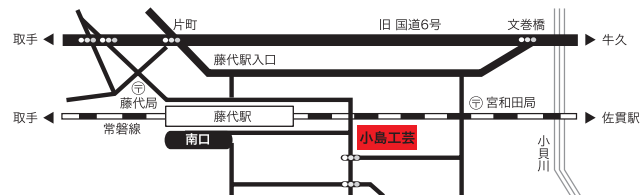

- アクセス**
- 電車・バス JR総武線「新小岩駅」南口より
 京成バス 3番乗り場 ・江戸川スポーツランド行 ・瑞江駅行 5分
 「本一色」下車
 - お車 首都高速 ・中央環状線 平井大橋出口 約10分
 ・7号線 小松川出口 約15分 ※駐車場完備

小島工芸 藤代ショールーム

〒300-1514 茨城県取手市宮和田800 Tel: 0297-83-6611 Fax: 0297-83-4351
 E-mail: fujishiro@e-kojima.co.jp URL: http://www.e-kojima.co.jp/
 営業時間: 10:30A.M.~6:30P.M. 無休(年末年始を除く)

- 都合により休館する場合がございますので、前もってお電話でご予約いただきますようお願い申し上げます。
- ご来場の際は受付までお越し下さい。

- アクセス**
- 電車 JR常磐線「藤代駅」南口より 徒歩3分
 - お車 常磐道 谷和原出口 取手方面 国道294号・国道6号経由 約30分
 圏央道 つくば牛久出口 牛久方面 国道408号・国道6号経由 約30分
 ※駐車場完備

お問い合わせは

Showroom Guide