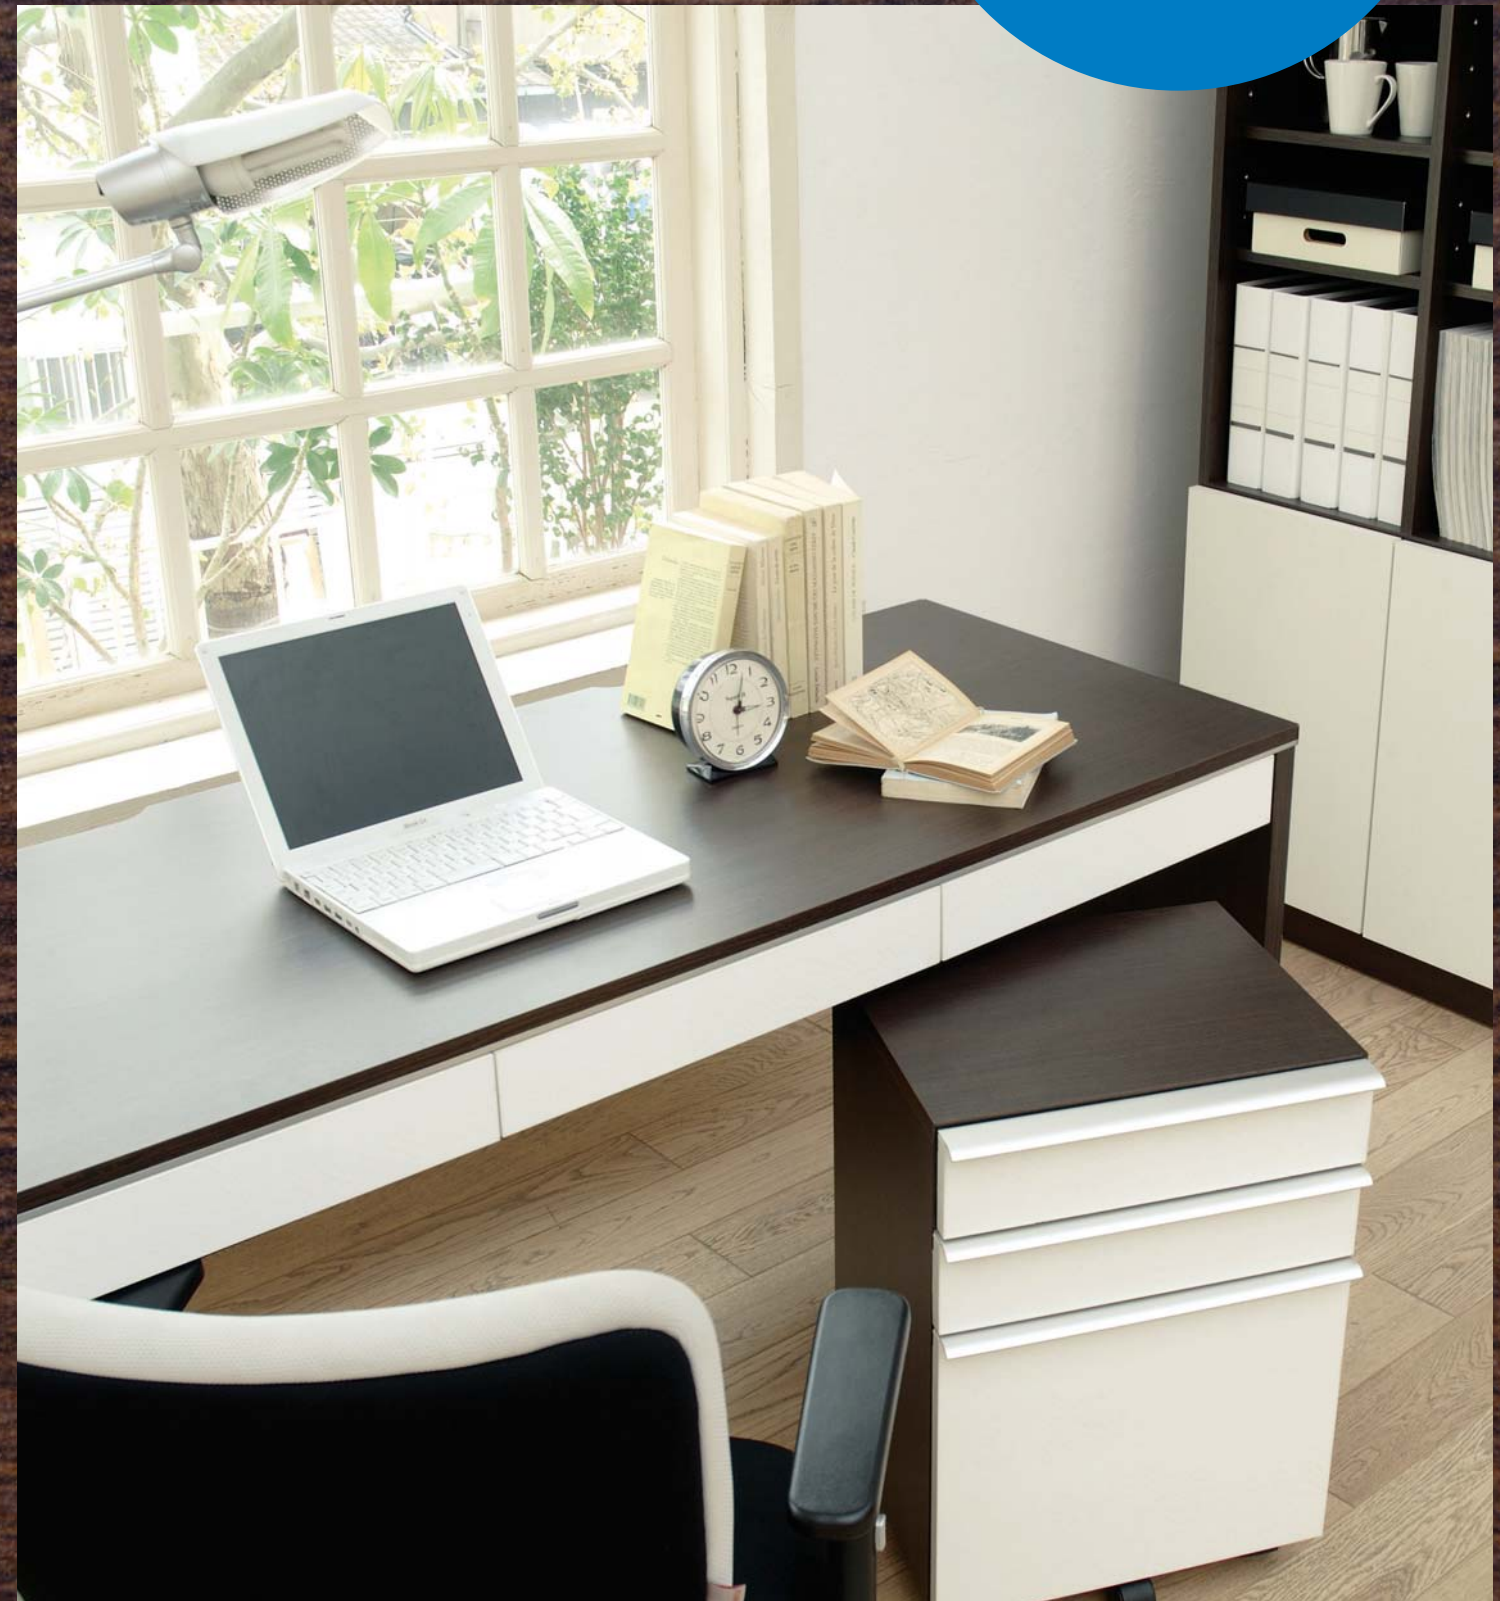

COM-3 DESK ITEM LIST

仕様/プリント紙化粧板

ウェンジカラー

ウッティホワイトカラー

C3D-150x60 ホワイト No.6110505
C3D-150x60 ウェンジ No.6150501
C3D-150x60 ウェンジ+ホワイト前板 No.6110604
C3D-150x60 ホワイト+ウェンジ前板 No.6150600
¥87,780 (本体価格¥83,600)
W1500xD600xH740

C3D-120x60 ホワイト No.6110512
C3D-120x60 ウェンジ No.6150518
C3D-120x60 ウェンジ+ホワイト前板 No.6110611
C3D-120x60 ホワイト+ウェンジ前板 No.6150617
¥75,810 (本体価格¥72,200)
W1200xD600xH740

C3D-100x60 ホワイト No.6110529
C3D-100x60 ウェンジ No.6150525
C3D-100x60 ウェンジ+ホワイト前板 No.6110628
C3D-100x60 ホワイト+ウェンジ前板 No.6150624
¥67,830 (本体価格¥64,600)
W1000xD600xH740

C3D-150x45 ホワイト No.6110536
C3D-150x45 ウェンジ No.6150532
C3D-150x45 ウェンジ+ホワイト前板 No.6110635
C3D-150x45 ホワイト+ウェンジ前板 No.6150631
¥74,445 (本体価格¥70,900)
W1500xD450xH740

C3D-120x45 ホワイト No.6110543
C3D-120x45 ウェンジ No.6150549
C3D-120x45 ウェンジ+ホワイト前板 No.6110642
C3D-120x45 ホワイト+ウェンジ前板 No.6150648
¥63,735 (本体価格¥60,700)
W1200xD450xH740

C3D-100x45 ホワイト No.6110550
C3D-100x45 ウェンジ No.6150556
C3D-100x45 ウェンジ+ホワイト前板 No.6110659
C3D-100x45 ホワイト+ウェンジ前板 No.6150655
¥58,485 (本体価格¥55,700)
W1000xD450xH740

C3D-100上棚 ホワイト No.6110567
C3D-100上棚 ウェンジ No.6150563
¥47,775 (本体価格¥45,500)
W1000xD295xH688 (キャスター取り付け時: H740)

C3D-70上棚 ホワイト No.6110574
C3D-70上棚 ウェンジ No.6150570
¥35,805 (本体価格¥34,100)
W700xD295xH688 (キャスター取り付け時: H740)

C3D-ワゴン ホワイト No.6110581
C3D-ワゴン ウェンジ No.6150587
C3D-ワゴン ウェンジ+ホワイト前板 No.6110666
C3D-ワゴン ホワイト+ウェンジ前板 No.6150662
¥59,745 (本体価格¥56,900)
W411xD375xH600

C3D-プリンターワゴン ホワイト No.6110598
C3D-プリンターワゴン ウェンジ No.6150594
¥38,430 (本体価格¥36,600)
W406xD500xH390

Comシリーズカタログ