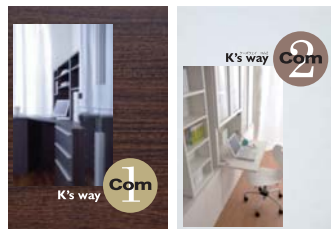

Comシリーズカタログ

- ●寸法表示はすべてmm単位です。また表示より多少の誤差が生じる場合がありますので、ご了承ください。
- ●商品写真に使用している照明器具小道具等の装飾品は、価格には含まれておりません。
- ●製品の仕様および価格は予告なく変更する場合がありますので、ご了承ください。
- ●印刷の都合上、色柄は実物と多少異なる事があります。
- ●このカタログの消費税は、平成23年5月現在のものを適用しております。

小島工芸 小島工芸株式会社
東京ショールーム 〒133-0044 東京都江戸川区本一色3-13-3
ホームページ <http://www.e-kojima.co.jp/>
製品についてのお問い合わせ toiawase@e-kojima.co.jp

SA-FU
業務転用を禁ず
(社)日本家具産業振興会
〒03-3261-2805